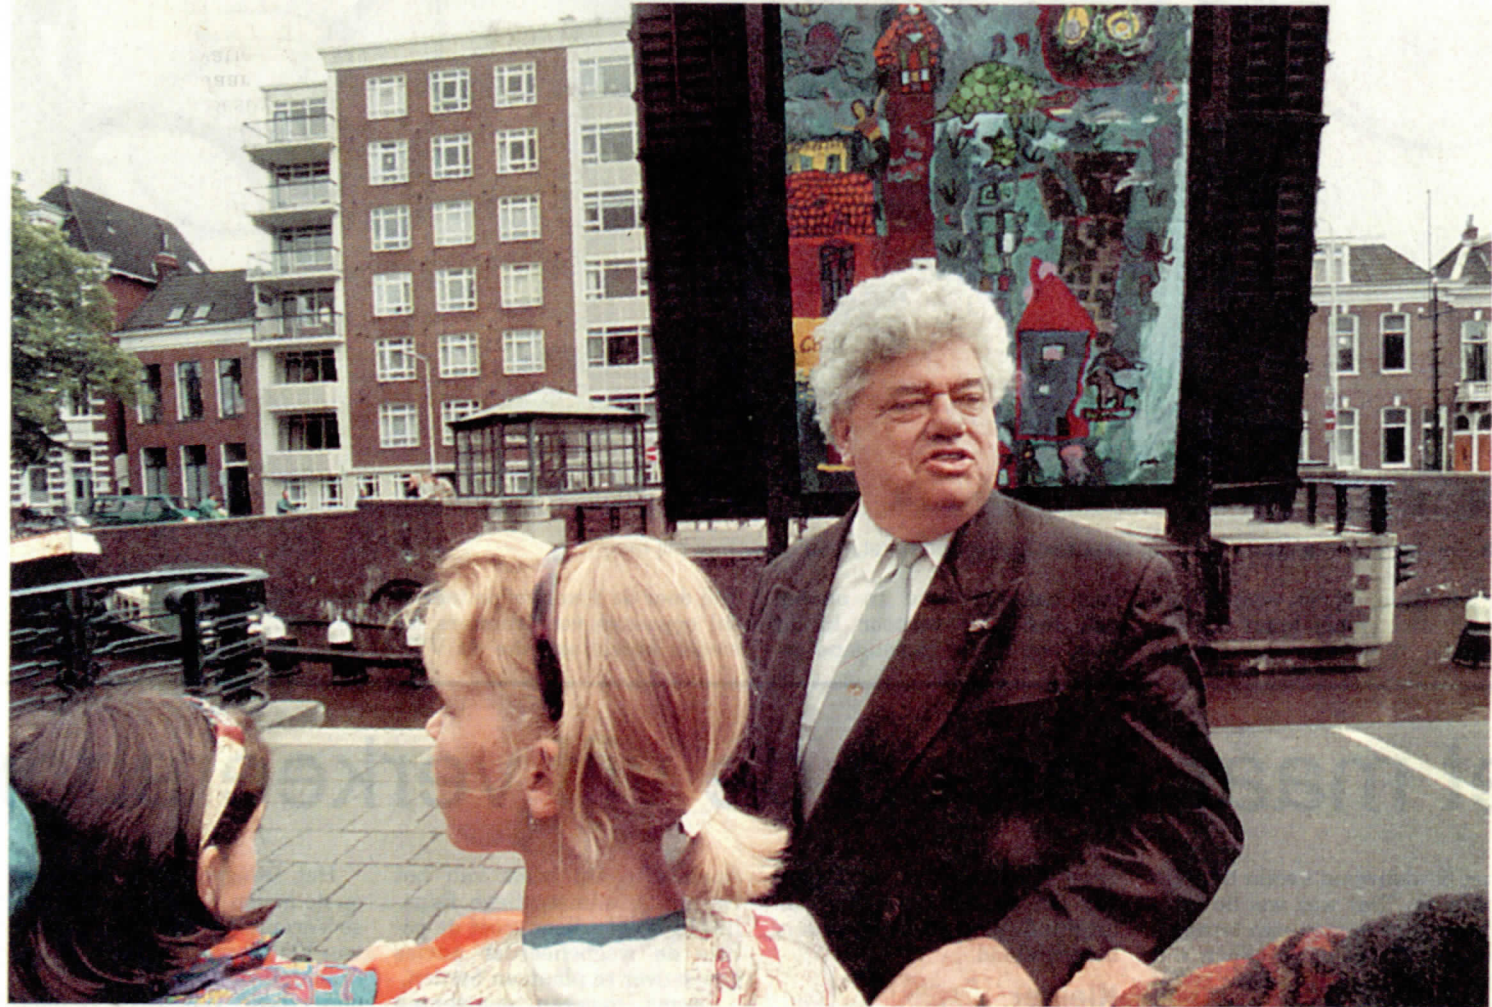

Afscheidsschilderij voor Vonhoff

■ Het plan om alle bruggen rond de binnenstad van Groningen aan de onderkant een kunstzinnig aanzien te geven begint gestalte te krijgen. Nadat eerder schilder Gerriet Postma zijn brugschilderij onthulde aan de onderkant van de Museumbrug en de Belgische kunstenaar Wim Delvoye zijn Delftse tegelbeschilderingen onder de nieuwe museumbrug presenteerde, hebben twaalf kinderen gisteren een reuzenschilderij aan de onderkant van de Plantsoenbrug aan den volke getoond. De kinderen, verenigd in Childrens Art Foundation in Groningen, hebben het schilderwerk onder leiding van kunstenaar Frank Straatman als afscheidscadeau aan de vertrekkende Commissaris der Koningin H.J.L. Vonhoff aangeboden. Vanaf een boot maakte hij de onthulling mee.